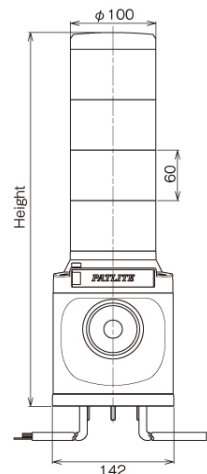

Dimensions

Height (mm)	
1 Light	: 265.2
2 Lights	: 265.3
3 Lights	: 265.4
4 Lights	: 265.5

PATLITE (U.S.A.) Corporation

<http://www.patlite.com>

20130 S. Western Ave., Torrance, CA 90501, U.S.A.

email: sales@patlite.com